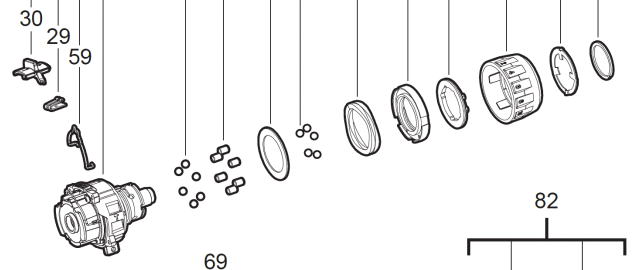

# M18FPD3-0X PERCUSSION DRILL GEN 4 XXX

4933479859 - M18FPD3-0X - 4000481314

Position	Quantity	Description	Part number	EAN
0012	4	SCREW	4931465984	4058546272012
0016	1	BALL BEARING	4931479944	4058546397074
0018	1	BALL BEARING	4931465987	4058546272043
0019	1	PROTECTIVE CAP	4931494902	4058546474744
0020	9	SCREW	4931465499	4058546235994
0024	1	SWITCH LEVER	4931494903	4058546474751
0025	2	SCREW	4931454852	4058546020262
0027	1	SCREW	4931465986	4058546272036
0028	1	HOOK	4931436134	4002395879427
0029	1	SPRING	4931494904	4058546474768
0030	1	SWITCH BUTTON	4931494905	4058546474775
0059	1	SPRING	4931494906	4058546474782
0062	1	RATING PLATE	4931494917	4058546474898
0066	1	GEAR BOX	4931494918	4058546485863
0068	1	ARMATURE	4931494909	4058546474812
0069	1	ELECTRONIC	4931494910	4058546474829
0070	1	HANDLE SET	4931494911	4058546474836
0076	1	LENS	4931494912	4058546474843
0080	1	HOUSING SET ASSY	4931494913	4058546474850
0081	1	HOLDER	4931494914	4058546474867
0082	1	CHUCK	4931494919	4058546485870
0701	1	HD Box 1 - 1pc	4932453385	4002395146376
0702	1	INSERT	4931494916	4058546474881