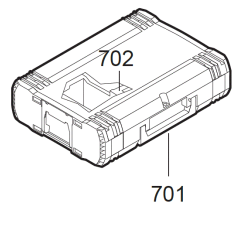

# M18FPD3-0X PERCUSSION DRILL GEN 4 XXX

4933479859 - M18FPD3-0X - 4000481314

Position	Quantity	Description	Part number	EAN
0012	4	SCREW	4931465984	4058546272012
0016	1	BALL BEARING	4931479944	4058546397074
0018	1	BALL BEARING	4931465987	4058546272043
0019	1	PROTECTIVE CAP	4931494902	4058546474744
0020	9	SCREW	4931465499	4058546235994
0024	1	SWITCH LEVER	4931494903	4058546474751
0025	2	SCREW	4931454852	4058546020262
0027	1	SCREW	4931465986	4058546272036
0028	1	HOOK	4931436134	4002395879427
0029	1	SPRING	4931494904	4058546474768
0030	1	SWITCH BUTTON	4931494905	4058546474775
0059	1	SPRING	4931494906	4058546474782
0062	1	RATING PLATE	4931494917	4058546474898
0066	1	GEAR BOX	4931494918	4058546485863
0068	1	ARMATURE	4931494909	4058546474812
0069	1	ELECTRONIC	4931494910	4058546474829
0070	1	HANDLE SET	4931494911	4058546474836
0076	1	LENS	4931494912	4058546474843
0080	1	HOUSING SET ASSY	4931494913	4058546474850
0081	1	HOLDER	4931494914	4058546474867
0082	1	CHUCK	4931494919	4058546485870
0701	1	HD Box 1 - 1pc	4932453385	4002395146376
0702	1	INSERT	4931494916	4058546474881