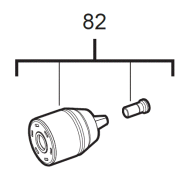

# M18FPD3-0X PERCUSSION DRILL GEN 4 XXX

4933479859 - M18FPD3-0X - 4000481314

Position	Quantity	Description	Part number	EAN
0012	4	SCREW	4931465984	4058546272012
0016	1	BALL BEARING	4931479944	4058546397074
0018	1	BALL BEARING	4931465987	4058546272043
0019	1	PROTECTIVE CAP	4931494902	4058546474744
0020	9	SCREW	4931465499	4058546235994
0024	1	SWITCH LEVER	4931494903	4058546474751
0025	2	SCREW	4931454852	4058546020262
0027	1	SCREW	4931465986	4058546272036
0028	1	HOOK	4931436134	4002395879427
0029	1	SPRING	4931494904	4058546474768
0030	1	SWITCH BUTTON	4931494905	4058546474775
0059	1	SPRING	4931494906	4058546474782
0062	1	RATING PLATE	4931494917	4058546474898
0066	1	GEAR BOX	4931494918	4058546485863
0068	1	ARMATURE	4931494909	4058546474812
0069	1	ELECTRONIC	4931494910	4058546474829
0070	1	HANDLE SET	4931494911	4058546474836
0076	1	LENS	4931494912	4058546474843
0080	1	HOUSING SET ASSY	4931494913	4058546474850
0081	1	HOLDER	4931494914	4058546474867
0082	1	CHUCK	4931494919	4058546485870
0701	1	HD Box 1 - 1pc	4932453385	4002395146376
0702	1	INSERT	4931494916	4058546474881