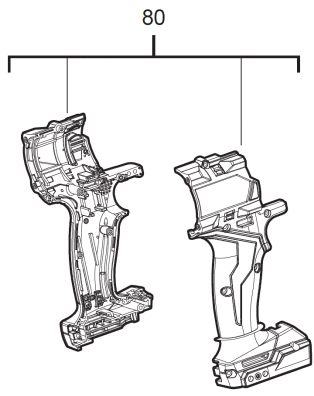

# M18FPD3-0X PERCUSSION DRILL GEN 4 XXX

4933479859 - M18FPD3-0X - 4000481314

Position	Quantity	Description	Part number	EAN
0012	4	SCREW	4931465984	4058546272012
0016	1	BALL BEARING	4931479944	4058546397074
0018	1	BALL BEARING	4931465987	4058546272043
0019	1	PROTECTIVE CAP	4931494902	4058546474744
0020	9	SCREW	4931465499	4058546235994
0024	1	SWITCH LEVER	4931494903	4058546474751
0025	2	SCREW	4931454852	4058546020262
0027	1	SCREW	4931465986	4058546272036
0028	1	HOOK	4931436134	4002395879427
0029	1	SPRING	4931494904	4058546474768
0030	1	SWITCH BUTTON	4931494905	4058546474775
0059	1	SPRING	4931494906	4058546474782
0062	1	RATING PLATE	4931494917	4058546474898
0066	1	GEAR BOX	4931494918	4058546485863
0068	1	ARMATURE	4931494909	4058546474812
0069	1	ELECTRONIC	4931494910	4058546474829
0070	1	HANDLE SET	4931494911	4058546474836
0076	1	LENS	4931494912	4058546474843
0080	1	HOUSING SET ASSY	4931494913	4058546474850
0081	1	HOLDER	4931494914	4058546474867
0082	1	CHUCK	4931494919	4058546485870
0701	1	HD Box 1 - 1pc	4932453385	4002395146376
0702	1	INSERT	4931494916	4058546474881