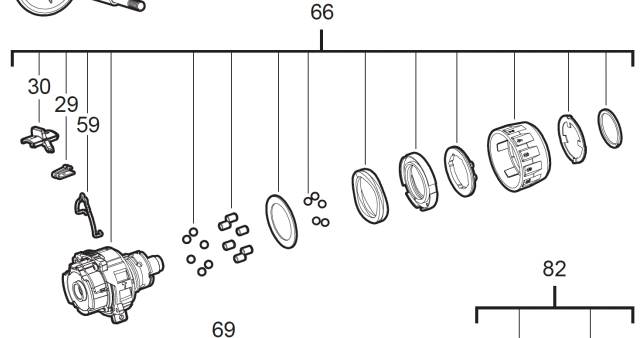

# M18FPD3-0X PERCUSSION DRILL GEN 4 XXX

4933479859 - M18FPD3-0X - 4000481314

Position	Quantity	Description	Part number	EAN
0012	4	SCREW	4931465984	4058546272012
0016	1	BALL BEARING	4931479944	4058546397074
0018	1	BALL BEARING	4931465987	4058546272043
0019	1	PROTECTIVE CAP	4931494902	4058546474744
0020	9	SCREW	4931465499	4058546235994
0024	1	SWITCH LEVER	4931494903	4058546474751
0025	2	SCREW	4931454852	4058546020262
0027	1	SCREW	4931465986	4058546272036
0028	1	HOOK	4931436134	4002395879427
0029	1	SPRING	4931494904	4058546474768
0030	1	SWITCH BUTTON	4931494905	4058546474775
0059	1	SPRING	4931494906	4058546474782
0062	1	RATING PLATE	4931494917	4058546474898
0066	1	GEAR BOX	4931494918	4058546485863
0068	1	ARMATURE	4931494909	4058546474812
0069	1	ELECTRONIC	4931494910	4058546474829
0070	1	HANDLE SET	4931494911	4058546474836
0076	1	LENS	4931494912	4058546474843
0080	1	HOUSING SET ASSY	4931494913	4058546474850
0081	1	HOLDER	4931494914	4058546474867
0082	1	CHUCK	4931494919	4058546485870
0701	1	HD Box 1 - 1pc	4932453385	4002395146376
0702	1	INSERT	4931494916	4058546474881