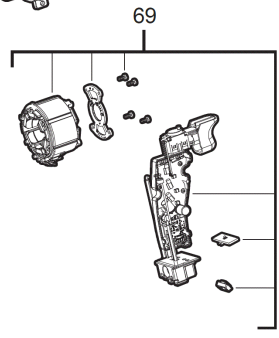

# M18FPD3-0X PERCUSSION DRILL GEN 4 XXX

4933479859 - M18FPD3-0X - 4000481314

Position	Quantity	Description	Part number	EAN
0012	4	SCREW	4931465984	4058546272012
0016	1	BALL BEARING	4931479944	4058546397074
0018	1	BALL BEARING	4931465987	4058546272043
0019	1	PROTECTIVE CAP	4931494902	4058546474744
0020	9	SCREW	4931465499	4058546235994
0024	1	SWITCH LEVER	4931494903	4058546474751
0025	2	SCREW	4931454852	4058546020262
0027	1	SCREW	4931465986	4058546272036
0028	1	HOOK	4931436134	4002395879427
0029	1	SPRING	4931494904	4058546474768
0030	1	SWITCH BUTTON	4931494905	4058546474775
0059	1	SPRING	4931494906	4058546474782
0062	1	RATING PLATE	4931494917	4058546474898
0066	1	GEAR BOX	4931494918	4058546485863
0068	1	ARMATURE	4931494909	4058546474812
0069	1	ELECTRONIC	4931494910	4058546474829
0070	1	HANDLE SET	4931494911	4058546474836
0076	1	LENS	4931494912	4058546474843
0080	1	HOUSING SET ASSY	4931494913	4058546474850
0081	1	HOLDER	4931494914	4058546474867
0082	1	CHUCK	4931494919	4058546485870
0701	1	HD Box 1 - 1pc	4932453385	4002395146376
0702	1	INSERT	4931494916	4058546474881