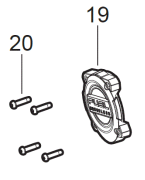

# M18FPD3-0X PERCUSSION DRILL GEN 4 XXX

4933479859 - M18FPD3-0X - 4000481314

Position	Quantity	Description	Part number	EAN
0012	4	SCREW	4931465984	4058546272012
0016	1	BALL BEARING	4931479944	4058546397074
0018	1	BALL BEARING	4931465987	4058546272043
0019	1	PROTECTIVE CAP	4931494902	4058546474744
0020	9	SCREW	4931465499	4058546235994
0024	1	SWITCH LEVER	4931494903	4058546474751
0025	2	SCREW	4931454852	4058546020262
0027	1	SCREW	4931465986	4058546272036
0028	1	HOOK	4931436134	4002395879427
0029	1	SPRING	4931494904	4058546474768
0030	1	SWITCH BUTTON	4931494905	4058546474775
0059	1	SPRING	4931494906	4058546474782
0062	1	RATING PLATE	4931494917	4058546474898
0066	1	GEAR BOX	4931494918	4058546485863
0068	1	ARMATURE	4931494909	4058546474812
0069	1	ELECTRONIC	4931494910	4058546474829
0070	1	HANDLE SET	4931494911	4058546474836
0076	1	LENS	4931494912	4058546474843
0080	1	HOUSING SET ASSY	4931494913	4058546474850
0081	1	HOLDER	4931494914	4058546474867
0082	1	CHUCK	4931494919	4058546485870
0701	1	HD Box 1 - 1pc	4932453385	4002395146376
0702	1	INSERT	4931494916	4058546474881