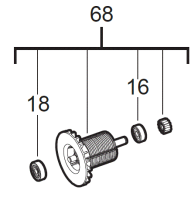

# M18FPD3-0X PERCUSSION DRILL GEN 4 XXX

4933479859 - M18FPD3-0X - 4000481314

Position	Quantity	Description	Part number	EAN
0012	4	SCREW	4931465984	4058546272012
0016	1	BALL BEARING	4931479944	4058546397074
0018	1	BALL BEARING	4931465987	4058546272043
0019	1	PROTECTIVE CAP	4931494902	4058546474744
0020	9	SCREW	4931465499	4058546235994
0024	1	SWITCH LEVER	4931494903	4058546474751
0025	2	SCREW	4931454852	4058546020262
0027	1	SCREW	4931465986	4058546272036
0028	1	HOOK	4931436134	4002395879427
0029	1	SPRING	4931494904	4058546474768
0030	1	SWITCH BUTTON	4931494905	4058546474775
0059	1	SPRING	4931494906	4058546474782
0062	1	RATING PLATE	4931494917	4058546474898
0066	1	GEAR BOX	4931494918	4058546485863
0068	1	ARMATURE	4931494909	4058546474812
0069	1	ELECTRONIC	4931494910	4058546474829
0070	1	HANDLE SET	4931494911	4058546474836
0076	1	LENS	4931494912	4058546474843
0080	1	HOUSING SET ASSY	4931494913	4058546474850
0081	1	HOLDER	4931494914	4058546474867
0082	1	CHUCK	4931494919	4058546485870
0701	1	HD Box 1 - 1pc	4932453385	4002395146376
0702	1	INSERT	4931494916	4058546474881