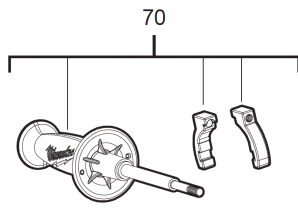

# M18FPD3-0X PERCUSSION DRILL GEN 4 XXX

4933479859 - M18FPD3-0X - 4000481314

Position	Quantity	Description	Part number	EAN
0012	4	SCREW	4931465984	4058546272012
0016	1	BALL BEARING	4931479944	4058546397074
0018	1	BALL BEARING	4931465987	4058546272043
0019	1	PROTECTIVE CAP	4931494902	4058546474744
0020	9	SCREW	4931465499	4058546235994
0024	1	SWITCH LEVER	4931494903	4058546474751
0025	2	SCREW	4931454852	4058546020262
0027	1	SCREW	4931465986	4058546272036
0028	1	HOOK	4931436134	4002395879427
0029	1	SPRING	4931494904	4058546474768
0030	1	SWITCH BUTTON	4931494905	4058546474775
0059	1	SPRING	4931494906	4058546474782
0062	1	RATING PLATE	4931494917	4058546474898
0066	1	GEAR BOX	4931494918	4058546485863
0068	1	ARMATURE	4931494909	4058546474812
0069	1	ELECTRONIC	4931494910	4058546474829
0070	1	HANDLE SET	4931494911	4058546474836
0076	1	LENS	4931494912	4058546474843
0080	1	HOUSING SET ASSY	4931494913	4058546474850
0081	1	HOLDER	4931494914	4058546474867
0082	1	CHUCK	4931494919	4058546485870
0701	1	HD Box 1 - 1pc	4932453385	4002395146376
0702	1	INSERT	4931494916	4058546474881